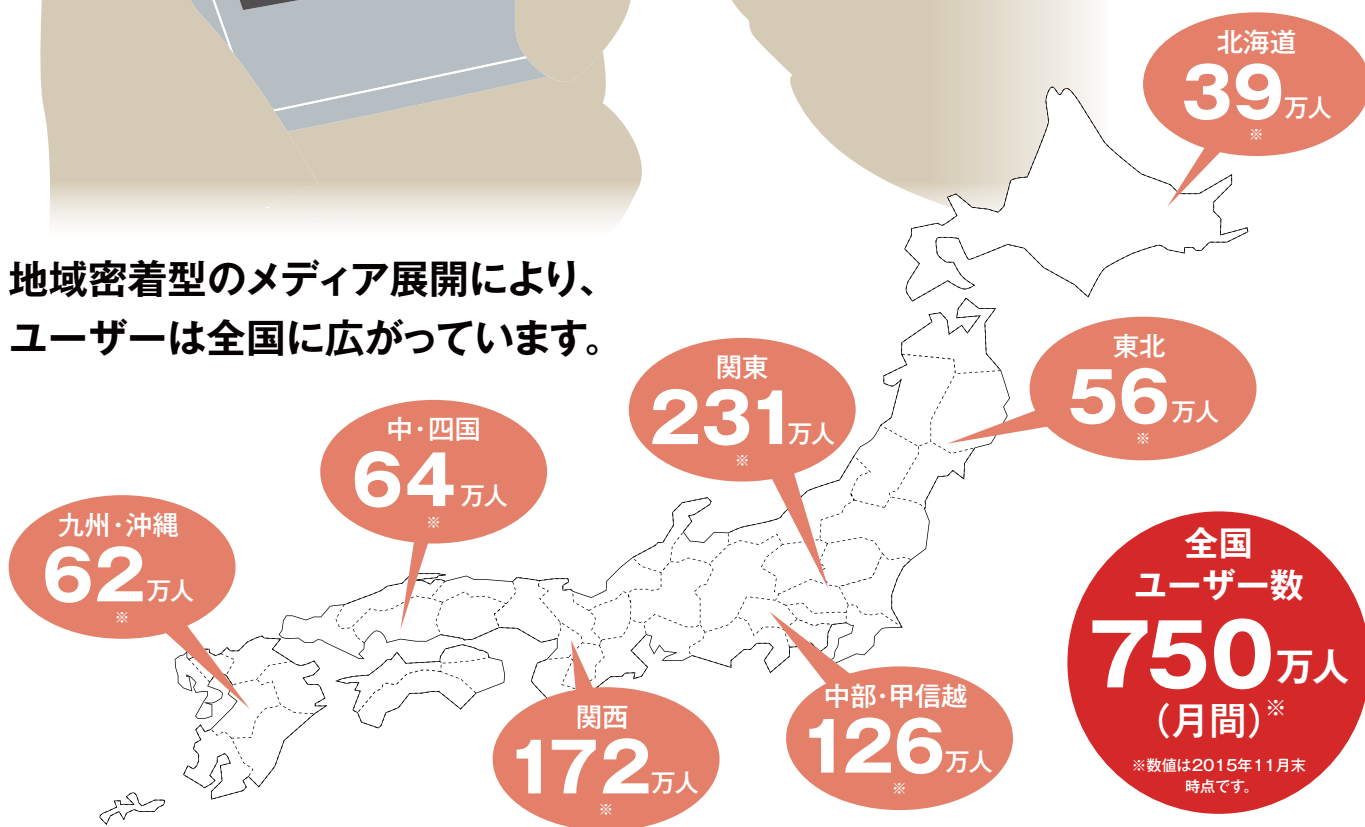

Shufoo! ってなに?

Shufoo!

Shufoo! (シュフー) は凸版印刷が運営する電子チラシサイトです。

Shufoo! (シュフー) とは、いつでもどこでも無料でチラシが見られる、日本最大級のWebサービスです。

電子チラシ配信サービス利用率No.1

株式会社ジャストシステム「チラシアプリ利用実態調査」
2015年11月6日～11月8日 / インターネット調査 (n=218)

地域密着型のメディア展開により、ユーザーは全国に広がっています。

Shufoo! アプリ (無料) を初めてお使いになる方は

- ① カレンダーの店名横にあるQRコードをスキャンしてShufoo!アプリを取得。
- ② Shufoo!の「お気に入り店舗」に名入れ店を登録してください。

※Shufoo!ミニチラシを利用するには、別途契約が必要です。特定の業種 (ギャンブル関連、消費者金融、風俗等) は、ミニチラシをご利用できません。申し込み時にサービス利用規約をご確認ください。