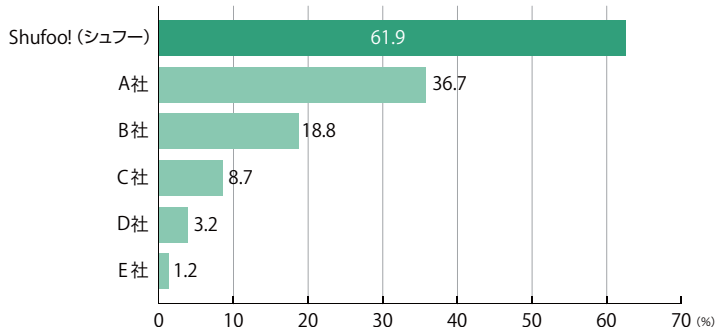

Shufoo! ってなに?

Shufoo!

Shufoo! (シュフー) は凸版印刷が運営する電子チラシサイトです。

Shufoo! (シュフー) とは、いつでもどこでも無料でチラシが見られる、日本最大級のWebサービスです。

電子チラシ配信サービス利用率No.1

株式会社ジャストシステム「チラシアプリ利用実態調査」
2015年11月6日～11月8日 / インターネット調査 (n=218)

地域密着型のメディア展開により、ユーザーは全国に広がっています。

Shufoo! アプリ (無料) を初めてお使いになる方は

- ① カレンダーの店名横にあるQRコードをスキャンしてShufoo!アプリを取得。
- ② Shufoo!の「お気に入り店舗」に名入れ店を登録してください。

※Shufoo!ミニチラシを利用するには、別途契約が必要です。特定の業種 (ギャンブル関連、消費者金融、風俗等) は、ミニチラシをご利用できません。申し込み時にサービス利用規約をご確認ください。