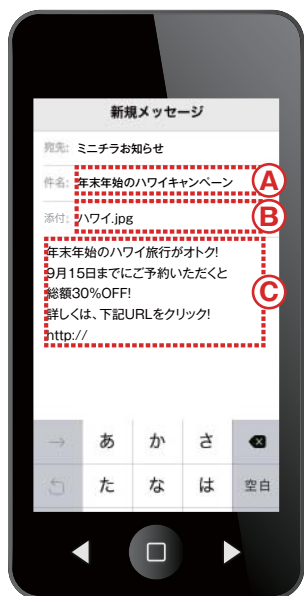

9月30日までの
限定受付

Shufoo! ミニチラ

Shufoo!ミニチラが
カレンダーとセットで
お得になる!

Shufoo!ミニチラが、SB商品“壁掛けカレンダー全点”で使えるようになりました。
お好きな名入れ壁掛けカレンダー+ミニチラで「こんなことができる!」をご紹介します。

投稿は
簡単!

店舗スタッフが、
メールで簡単投稿!

私はメールを
送るだけね。

① 件名 ② 添付写真 ③ 本文

このQRコードを読み取ると、「SBツールリスト」の投稿掲載イメージを確認することができます。

ミニチラ 活用事例

観光・旅行 関連企業の場合

SBツールリスト
飯田橋店

ミニチラを活用して
お得なハワイ
キャンペーンを配
信したい!

SB-206 世界の大自然で、ミニチラ配信。

メールを送るだけの簡単操作で
キャンペーンのお得情報を配信!

あら、安いわ!
ここ、行きた
かったのよね!